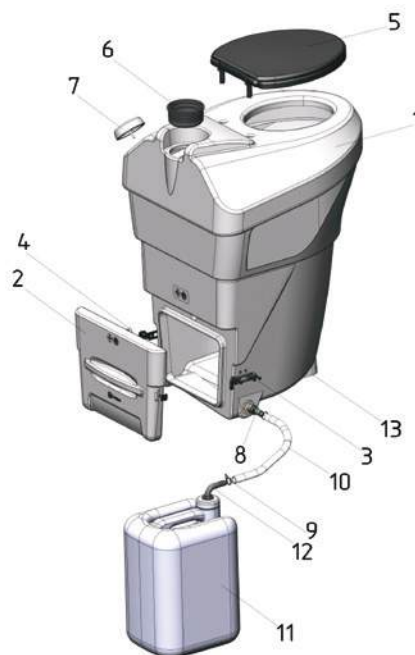

ДАЧНАЯ ПРОДУКЦИЯ

ТУАЛЕТ КОМПОСТНЫЙ ROSTOK

Современное экологичное решение для использования в загородном доме круглый год. Легко устанавливается и не требует подключения к источникам водоснабжения и электричества. Полный цикл компостирования обеспечивает ценными удобрениями для почвы.

- Выдерживает вес более 180 кг
- Объем - 230 литров, хватит на весь сезон
- Утепленный корпус и термосиденье
- Удобный доступ для очистки снаружи помещения

ДОПОЛНИТЕЛЬНО:

- Высота от уровня пола до сидения - 460 мм
- Объем (полный) - 230 л
- Материал для засыпки: торфяной наполнитель биотуалетов
- Объем торфа, необходимый после каждого использования: 200-500 мл
- Диаметр вентиляционной трубы: Ø 110 мм
- Размер дверцы - 500 x 350 мм

Комплектация компостного туалета:

1) Корпус
2) Дверца для очистки
3) Защелки дверцы с комплектом креплений
4) Магниты дверцы с комплектом креплений
5) Термосиденье
6) Манжета для установки вентиляционной трубы
7) Крышка вентиляции с комплектом креплений и сеточкой от насекомых
8) Штуцер прямой пластиковый
9) Хомут
10) Шланг (1 метр)
11) Канистра (20 литров)
12) Штуцер угловой с гайкой пластиковый
13) Ножка опорная с к-м креплений
14) Потребительская документация
15) Трафарет (для разметки отверстия в полу)
16) Сок для торфа

Посмотреть подробную информацию на сайте