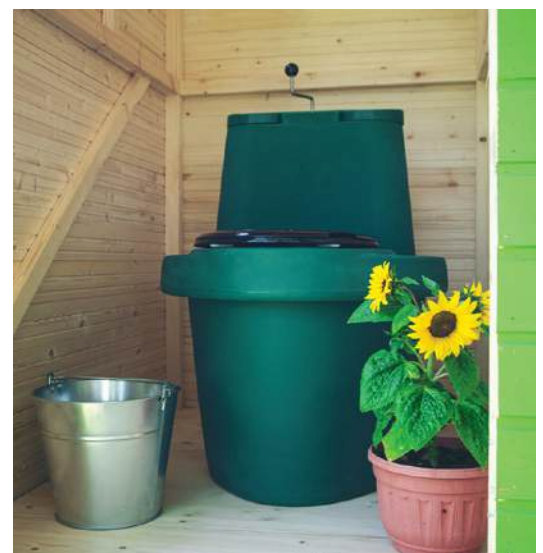

Низкая стоимость расходных материалов

Удобная высота сиденья = 0,5 метра

Наименование	В*Ш*Д, мм	Габариты упаковки, мм	Артикул
Туалет торфяной Rostok зеленый	820*615*790	800*630*530	206.1000.401.0
Туалет торфяной Rostok черный	820*615*790	800*630*530	206.1000.8990
Туалет торфяной Rostok белый гранит	820*615*790	800*630*530	206.1000.004.0
Туалет торфяной Rostok черный гранит	820*615*790	800*630*530	206.1000.003.0