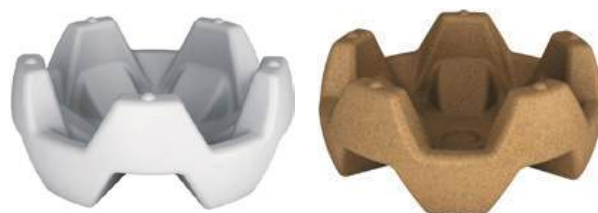

Посмотреть подробную информацию на сайте

Наименование	В*Ш*Д, мм	Артикул
Вазон Rostok белый	285*700*700	920.0001.001.0
Вазон Rostok песочный гранит	285*700*700	920.0001.002.0